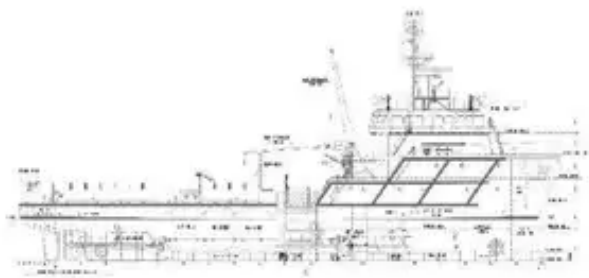

id 6696

Nava de aprovizionare

[De vânzare: navă de vânzare 63m / DP 1 / 84ts BP AHTS / #1068171](#)

| | |
|----------------------|---|
| Id-ul navei | 6696 |
| Categorie | Nava de aprovizionare |
| Anul de construcție | 2010 |
| Steag | Insulele Marshall |
| Preț | \$3,900,000 |
| Data adăugării navei | 2022-12-13 |
| Adăugat de | GRS.OFFSHORE RENEWABLES |

Greutatea măsurată

DWT 1

Dimensiunile navei

| | |
|-------------------------|------|
| Lungime totală (LOA), m | 63.4 |
| Pescajul navei, m | 4.8 |

Informații suplimentare

| | |
|---------------|---|
| Autopropulsat | |
| Punțile | 1 |

Bridge deck

Profile

Main deck

Below deck