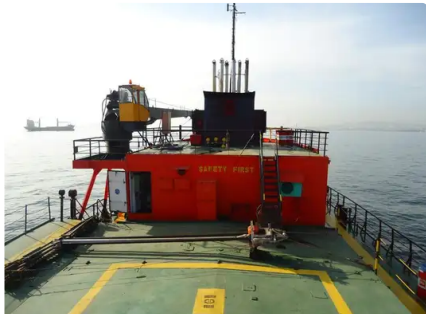

id 6525

Navă de aprovizionare rapidă (FSV)

[VASA DE SUPPORT/ROV](#)

Id-ul navei	6525
Categorie	Navă de aprovizionare rapidă (FSV)
Clasă	RINA
Anul de construcție	1974
Data adăugării navei	2022-11-03
Adăugat de	Georgia Sgouraki (GO SHIPPING & MANAGEMENT Inc.)

Greutatea măsurată

DWT 1400

Dimensiunile navei

Lungime totală (LOA), m 78.8
Adâncime, m 6

Informații suplimentare

Motorul principal 1 x 1660KW, GENS 1 x 105KVA + 2 x 80KVA + 3 x 660KVA, BOW THRUSTER 1 x TUNNEL, 490BHP