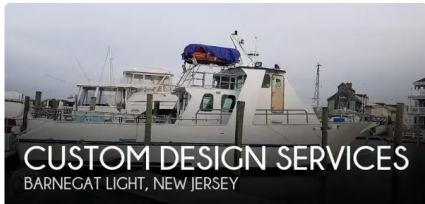

## Traul de pescuit

[1991 Servicii de design personalizat 50](#)

Id-ul navei	6502
Categorie	<a href="#">Traul de pescuit</a>
Anul de construcție	1991
Preț	\$250,000
Data adăugării navei	2022-11-02
Adăugat de	<a href="#">Nishan Chandrika (Trice Shipping Co.,(Pvt) Ltd)</a>