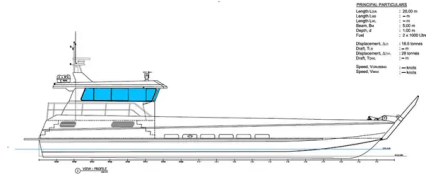

## Vase de aterizare, tanc

**CONSTRUCȚIE NOUĂ - Navă de debarcare de 20 m - Kitset**

Id-ul navei	6455
Categorie	<a href="#">Vase de aterizare, tanc</a>
Data adăugării navei	2022-10-24
Adăugat de	<a href="#">SeaBoats</a>

## Dimensiunile navei

Lungime totală (LOA), m	20
Adâncime, m	1