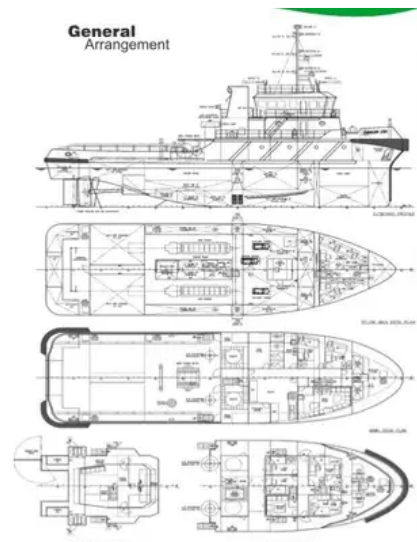

id 6325

Remorcher

[Remorcher de remorcage 36m 4000 CP](#)

Id-ul navei	6325
Categorie	Remorcher
Clasă	BV
Anul de construcție	2007
Steag	Malaezia
Data adăugării navei	2022-09-13
Adăugat de	SeaBoats

Greutatea măsurată

DWT	379
GRT	495
NRT	148

Dimensiunile navei

Lungime totală (LOA), m	36
Pescajul navei, m	4.5

Informații suplimentare

Motorul principal	2 x ZIBO LB8250ZC-1 (2 x 2000BHP)
Autopropulsat	
Punțile	1

Nave similare	Afișați nave similare
Cereri	Potrivirea cererilor de cumpărare
e-mail	Trimite email

**General
Arrangement**