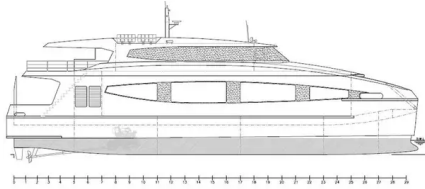

id 6290

Nava RoPax

**CONSTRUCȚIE NOUĂ - Feribotul Ropax de coastă de 35 m**

Id-ul navei	6290
Categorie	Nava RoPax
Data adăugării navei	2022-08-26
Adăugat de	SeaBoats

Greutatea măsurată

DWT 100

Dimensiunile navei

Lungime totală (LOA), m	35.7
Adâncime, m	3.3
Pescajul navei, m	2

Informații suplimentare

Motorul principal 2x Cummins KTA38 M2, 1007kw @ 1900rpm

Autopropulsat

Pasagerii 127

Nave similare [Afișați nave similare](#)Cereri [Potrivirea cererilor de cumpărare](#)e-mail [Trimite email](#)