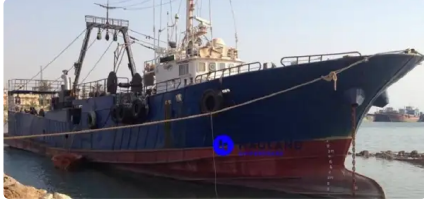

## Trawler autonom cu congelator autonom

[PESTE UME / TRAWLER CONGELATOR](#)

Id-ul navei	6277
Categorie	<a href="#">Trawler autonom cu congelator autonom</a>
Anul de construcție	2006
Data adăugării navei	2022-08-23
Adăugat de	<a href="#">Kristen Broe (Hagland)</a>

## Dimensiunile navei

Lungime totală (LOA), m	40
fascicul, m	6.6
Adâncime, m	3.1