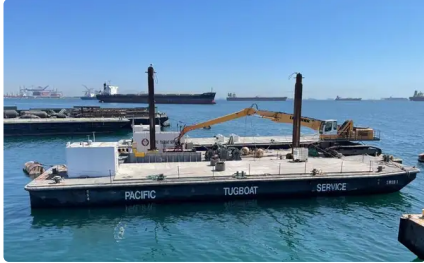

id 6187

Şlep

[107,8 ft Combinație rezervor / barjă pe punte](#)

Id-ul navei	6187
Categorie	Şlep
Hull	carena dubla
Preț	\$295,000
Data adăugării navei	2022-08-08
Adăugat de	SeaBoats

Dimensiunile navei

Lungime totală (LOA), m	32.85
Pescajul navei, m	2.53