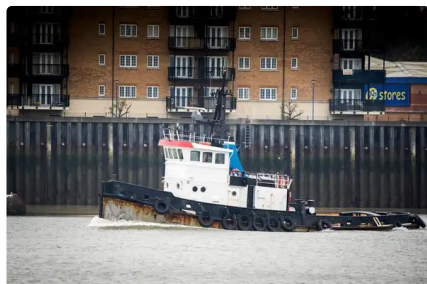

id 6144

Remorcher

[BINE PREZENTAT VINTAGE SINGLE SCREW TUG DE VANZARE](#)

Id-ul navei	6144
Categorie	Remorcher
Anul de construcție	1970
Data adăugării navei	2022-07-20
Adăugat de	SC Chambers & Co Limited

Dimensiunile navei

Lungime totală (LOA), m	22.8
Pescajul navei, m	3.2

Informații suplimentare

Autopropulsat

Nave similare [Afișați nave similare](#)Cereri [Potrivirea cererilor de cumpărare](#)e-mail [Trimite email](#)