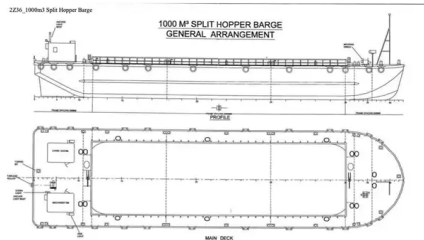

id 5996

Şlep

49,60 m barjă cu buncăr split

Id-ul navei	5996
Categorie	Şlep
Clasă	BV
Anul de construcție	2010
Steag	Singapore
Preț	\$850,000
Data adăugării navei	2022-05-26
Adăugat de	SeaBoats

Greutatea măsurată

GRT	819
NRT	266

Dimensiunile navei

Lungime totală (LOA), m	49.6
LBP	48.11
Adâncime, m	4.5
Pescajul navei, m	3.49

Informații suplimentare

Autopropulsat

Nave similare

[Afișați nave similare](#)

Cereri