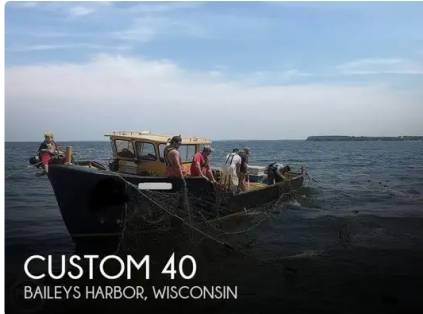

id 5876
seiner[1950 Custom 40](#)

Id-ul navei	5876
Categorie	seiner
Anul de construcție	1950
Preț	\$72,300
Data adăugării navei	2022-04-23
Adăugat de	POP Yachts

Dimensiunile navei

Lungime totală (LOA), m	40
Pescajul navei, m	4