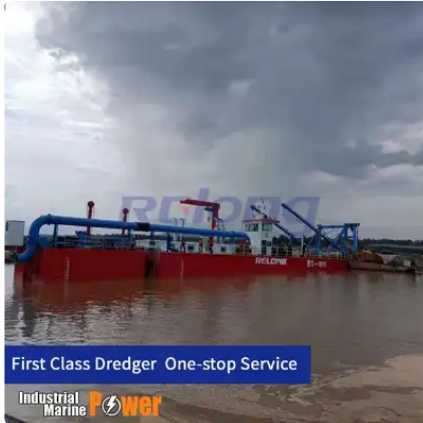

id 5836

Dragă

[Cutter de tăiere Dragă cu aspirație Mașină hidraulică de dragare cu aspirație cu pompă submersibilă](#)

Id-ul navei 5836

Categorie [Dragă](#)

Data adăugării navei 2022-04-02

Adăugat de [Hellen \(Qingdao Relong Technology Co.,Ltd\)](#)