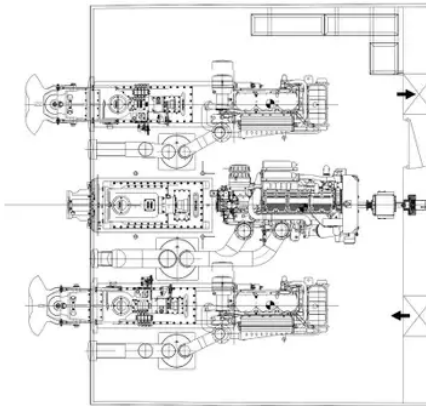

id 5586

## Barci de lucru

[Damen FFV 2406 \(navă de stingere a incendiilor\)](#)

Id-ul navei	5586
Categorie	<a href="#">Barci de lucru</a>
Anul de construcție	2012
Data adăugării navei	2022-01-24
Adăugat de	<a href="#">Shipsforsale Sweden AB</a>

## Dimensiunile navei

Lungime totală (LOA), m 23.96