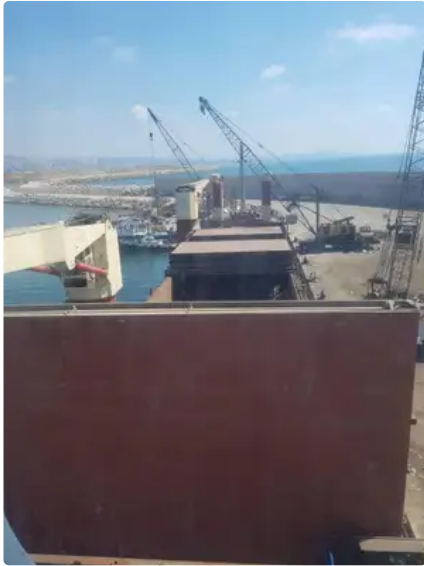

id 5529

Vrachier

Id-ul navei	5529
Categorie	Vrachier
Anul de construcție	1991
Data adăugării navei	2022-01-10
Adăugat de	MOTIF Marine

Greutatea măsurată

DWT	4570
NRT	1644

Dimensiunile navei

Lungime totală (LOA), m	101.29
LBP	94.2
Pescajul navei, m	5.75